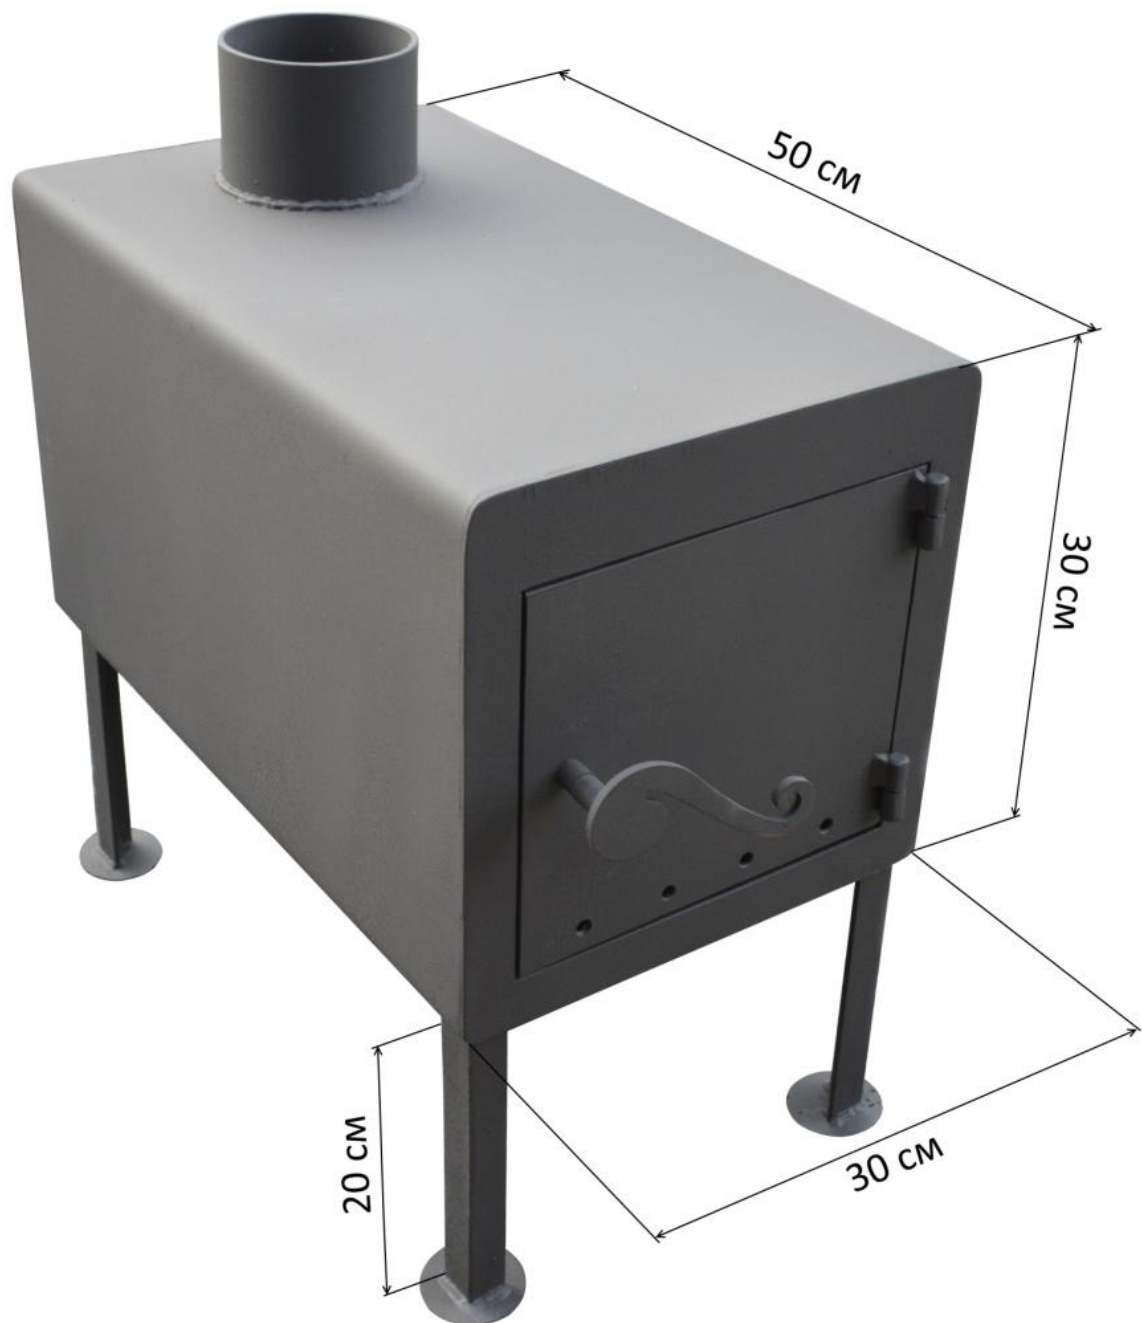

Компания «БАШПЕЧИ»

**Печь отопительная
«БУРЖУЙКА-МИНИ»**

г. УФА

Печь отопительная «Буржуйка-Мини» предназначена для обогрева небольших помещений объемом до 50 куб.м. Хорошо подойдет для отопления садового домика, вагончика-бытовки, гаража.

Максимальный объем отапливаемого помещения, куб .м	50
Масса печи , кг	22
Диаметр дымохода, мм	115
Максимальная длина полена, см	50
Длина, см	50
Ширина, см	30
Высота (без учета ножек), см	30
Высота (с ножками), см	50
Толщина металла, мм	3,0