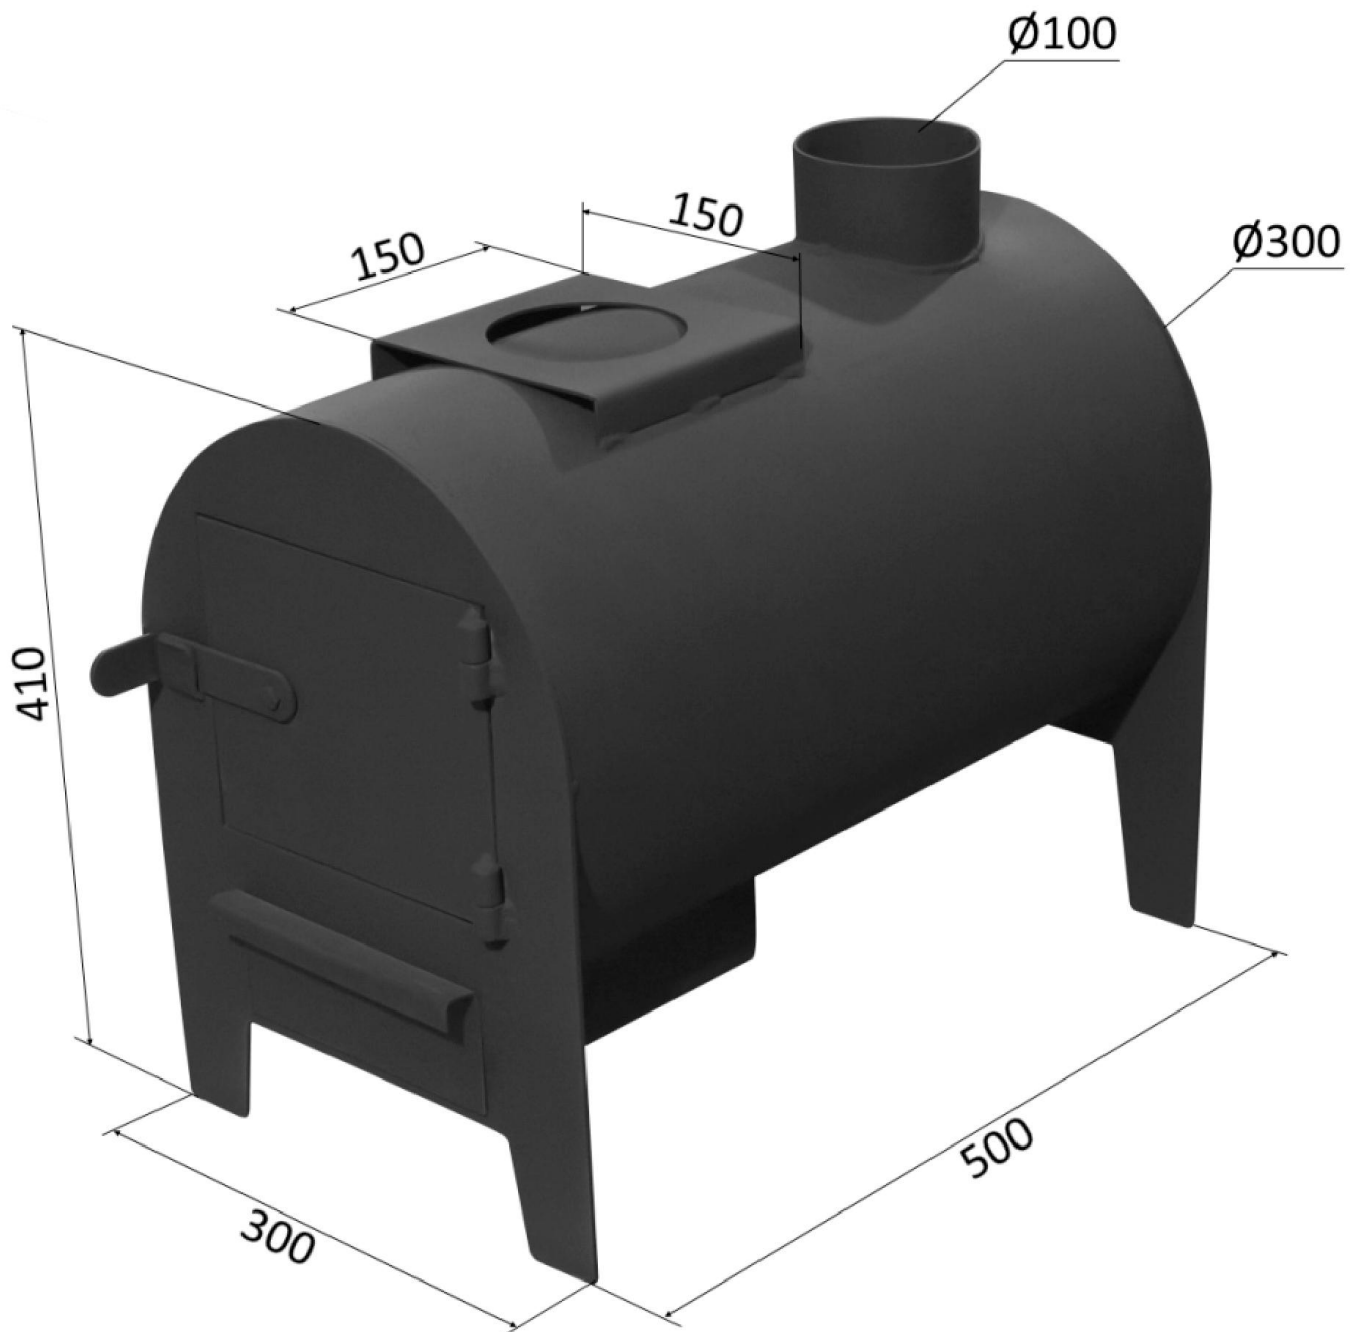

Компания «БАШПЕЧИ»

**Печь отопительная
«БУРЖУЙКА ПБМ-300»**

г. УФА

Печь отопительная «Буржуйка ПБМ-300» предназначена для обогрева небольших помещений объемом до 50 куб.м. Хорошо подойдет для отопления садового домика, вагончика-бытовки, гаража, палатки. Также на ней можно разогреть и даже приготовить пищу (в верхней части расположена площадка для установки чайника, кастрюли или сковороды). Можно использовать как походный вариант. Внутри печи помещаются 4 полуметровых трубы. (в комплект не входят, приобретаются отдельно!)

Технические характеристики

Максимальный объем отапливаемого помещения, куб .м	50
Масса печи , кг	20
Диаметр дымохода, мм	100
Максимальная длина полена, см	45
Длина, см	50
Ширина, см	30
Высота, см	55
Толщина металла, мм	3,0